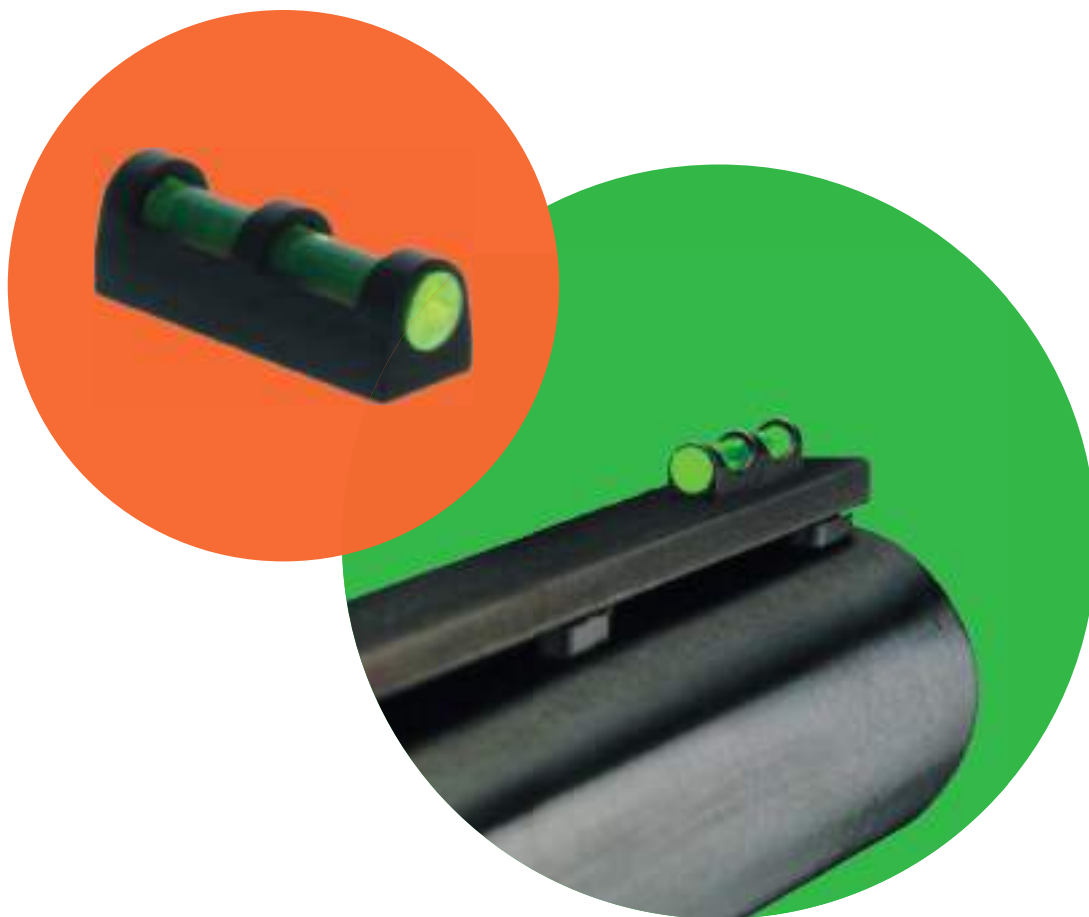

MASSA DE MIRA UNIVERSAL (LONG BEAD)

Massa de mira universal em fibra óptica para arma longa LONG•BEAD™

Massa de mira estendida em Fibra Óptica, que proporciona pontos de mira brilhantes mesmo em situações com pouca luz.

- A Long Bead proporciona pontos de mira brilhantes mesmo em situações com pouca luz.
- Modelo universal para armas longas.
- Excelente para armas de competição de tiro ao prato.
- Massa em fibra óptica na cor verde.

MODELO		FIBRA ÓPTICA	TRITIUM	ANEL DE FOCO	FORMATO DO RASGO NA ALÇA DE MIRA	PERFIL DA ALÇA DE MIRA
TRITIUM PRO		Sim	Não	—	—	—